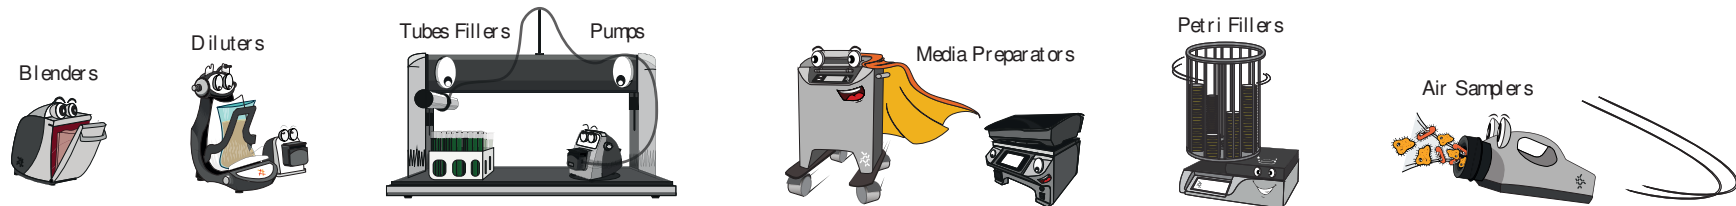

PRÉPARATION DES ÉCHANTILLONS ALIMENTAIRES

PRÉPARATION AUTOMATISÉE DES MILIEUX DE CULTURE

ÉCHANTILLONNAGE D'AIR