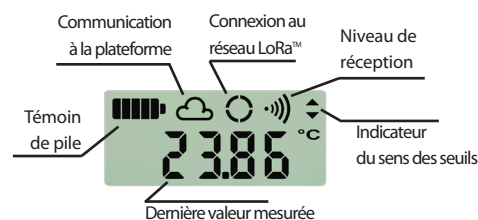

LoRa® SPY TH1

Enregistreur de température et d'hygrométrie
très longue portée connecté au réseau LoRaWAN™

IGZ Instruments AG
Furtbachstrasse 17
8107 Buchs ZH

Tel. +41 44 456 33 33
igz.ch igz@igz.ch

Photo non contractuelle

Présentation

L'enregistreur LoRa® SPY TH1 mesure et enregistre la température et l'hygrométrie. Il envoie ses mesures sur Cloud sécurisé JRI via le réseau LoRaWAN™ des opérateurs télécoms membres de la LoRa Alliance™ ou via un réseau privé. En cas de dépassement des seuils de tolérance, des alertes sont émises en temps réel.

Discret, il est particulièrement adapté aux applications de confort climatique et HVAC.

Caractéristiques techniques

Interface	LED de statut, bouton sensible Marche/Arrêt, afficheur LCD
Etendue de mesure	-30°C à +70°C et 0 - 100% HR
Exactitude	Température : ±0.4°C de -20°C à +40°C et ±0.5°C en dehors Hygrométrie entre +15°C et +25°C : ±2% HR de 20% à 80% ±4% HR de 0% à 20% et de 80% à 100%
Mémoire	10 000 mesures horodatées
Fréquence de communication	868MHz
Portée radio	Jusqu'à 16 km en champ libre
Capteur	Numérique SENSIRION SHT25
Conditions de fonctionnement	-30°C à +70°C
Résolution	0.01
Période de mesure	Réglable de 1 mn à 5 mn
Période de transmission et d'enregistrement sur mémoire interne	Réglable de 1 mn à 24 h
Temps de réponse σ_{90}	~5 mn
Protection	IP40
Boîtier	Polycarbonate – Contact alimentaire
Dimensions et poids	87 x 64 x 25 mm / ~ 100 gr
Alimentation	Pile Lithium 3,6v interchangeable
Fixation	Oeillets de fixation et aimants intégrés
Autonomie	2 à 4 ans selon usage
Livré avec	Pile, bague d'identification de couleur blanche Notice téléchargeable sur www.jri.fr
Conformité	CE, ROHS, FCC, EN 300 220
Points d'étalonnage standard	+2°C / +25°C / +38°C et 20% / 50% / 80%

Atouts